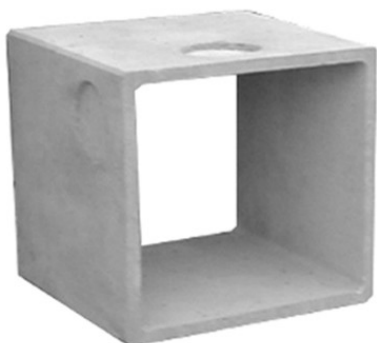

Galgani Edilmanufatti

PRODUZIONE VASCHE PER ACQUA, FOSSE BIOLOGICHE E POZZETTI

Galgani Edilmanufatti di Galgani Graziano & C. s.n.c - Via Luigi Pirandello, 44/46 - 50053 Empoli (FI)

PP80 PROLUNGA DA 80

PP80

Misure Esterne

Codice	Dimensione
PP80	cm. 80 x 80 x 79,5 h

Misure Interne

Codice	Dimensione
PP80	cm. 72,3 x 72,3 x 79,5 h

NOTE

Questa prolunga è provvista di triplo cerchietto realizzato in barre di ferro tondo ad alto limite elettrosaldato, Questa prolunga è posizionabile tramite 2 appositi appigli di sollevamento.

PP80 Triplo cerchietto in barre da mm. 6 Ø