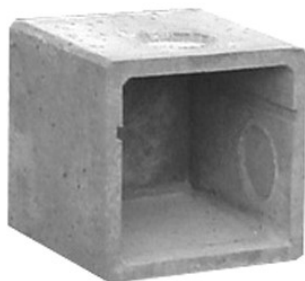

Galgani Edilmanufatti

PRODUZIONE VASCHE PER ACQUA, FOSSE BIOLOGICHE E POZZETTI

Galgani Edilmanufatti di Galgani Graziano & C. s.n.c - Via Luigi Pirandello, 44/46 - 50053 Empoli (FI)

P40 POZZETTO DA 40

P40

Misure Esterne

Codice	Dimensione
P40	cm. 41 x 41 x 43 h

Misure Interne

Codice	Dimensione
P40	cm. 34 x 34 x 39,5 h

NOTE

Questo pozzetto è provvisto di doppio cerchietto realizzato in barre di ferro tondo ad alto limite elettrosaldato.

P40 Doppio cerchietto in barre da mm. 4 Ø

SEZIONE DI POZZETTO CON SCHEMA DI ARMATURA

La ditta Galgani Edilmanufatti, si riserva il diritto di apportare modifiche ai prodotti senza l'obbligo di alcun preavviso, gli schemi e le quote dimensionali sono forniti a puro titolo indicativo.