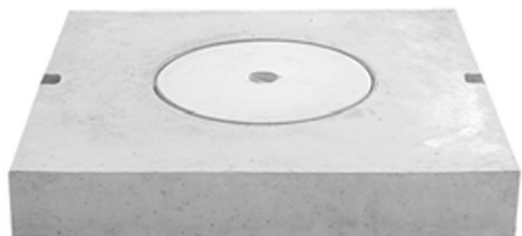

Galgani Edilmanufatti

PRODUZIONE VASCHE PER ACQUA, FOSSE BIOLOGICHE E POZZETTI

Galgani Edilmanufatti di Galgani Graziano & C. s.n.c - Via Luigi Pirandello, 44/46 - 50053 Empoli (FI)

CC80 COPERCHIO CARRABILE DA 80

CC80

Misure Esterne

Codice	Dimensione
CC80	cm. 80 x 80 x 15 h

Luce Netta

Codice	Dimensione
CC80	Ø cm. 37

NOTE

- Gancio per sollevamento chiuso in acciaio inox sezione mm. 5 per CH39 e mm. 6 per CCH44.

Il coperchio è posizionabile tramite 2 appositi appigli di sollevamento.

SEZIONE DI CC80

NICCHIA CON APPIGLIO DI SOLLEVAMENTO

La ditta Galgani Edilmanufatti, si riserva il diritto di apportare modifiche ai prodotti senza l'obbligo di alcun preavviso, gli schemi e le quote dimensionali sono forniti a puro titolo indicativo.