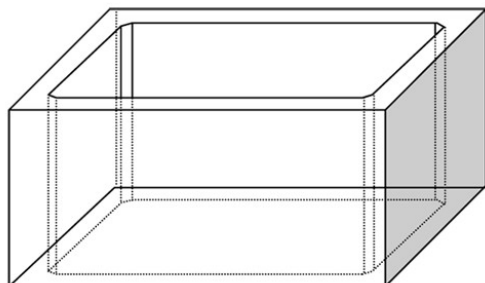

Galgani Edilmanufatti

PRODUZIONE VASCHE PER ACQUA, FOSSE BIOLOGICHE E POZZETTI

Galgani Edilmanufatti di Galgani Graziano & C. s.n.c - Via Luigi Pirandello, 44/46 - 50053 Empoli (FI)

A120.50
ANELLO PER FOSSA