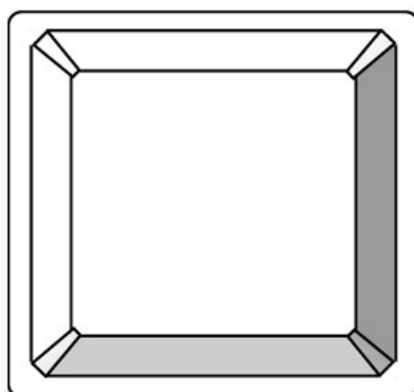

A120.50

Misure Esterne

Codice	Dimensione
A120.50	cm. 118 x 118 x 50 h

Misure Interne

Codice	Dimensione
A120.50	cm. 104 x 104 x 50 h

SEZIONE DI ANELLO PER FOSSA

La ditta Galgani Edilmanufatti, si riserva il diritto di apportare modifiche ai prodotti senza l'obbligo di alcun preavviso, gli schemi e le quote dimensionali sono forniti a puro titolo indicativo.