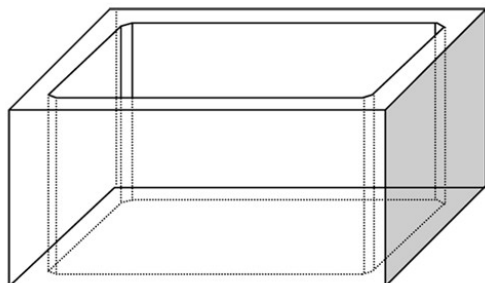

Galgani Edilmanufatti

PRODUZIONE VASCHE PER ACQUA, FOSSE BIOLOGICHE E POZZETTI

Galgani Edilmanufatti di Galgani Graziano & C. s.n.c - Via Luigi Pirandello, 44/46 - 50053 Empoli (FI)

A120.30
ANELLO PER FOSSA