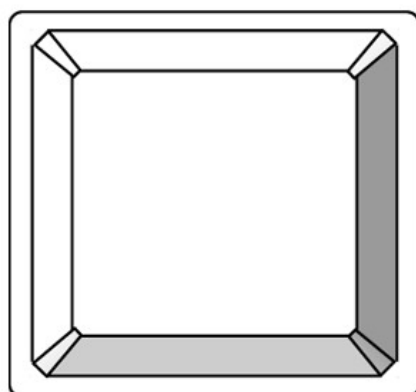

A120.30

Misure Esterne

Codice	Dimensione
A120.30	cm. 118 x 118 x 30 h

Misure Interne

Codice	Dimensione
A120.30	cm. 104 x 104 x 30 h

SEZIONE DI ANELLO PER FOSSA

La ditta Galgani Edilmanufatti, si riserva il diritto di apportare modifiche ai prodotti senza l'obbligo di alcun preavviso, gli schemi e le quote dimensionali sono forniti a puro titolo indicativo.